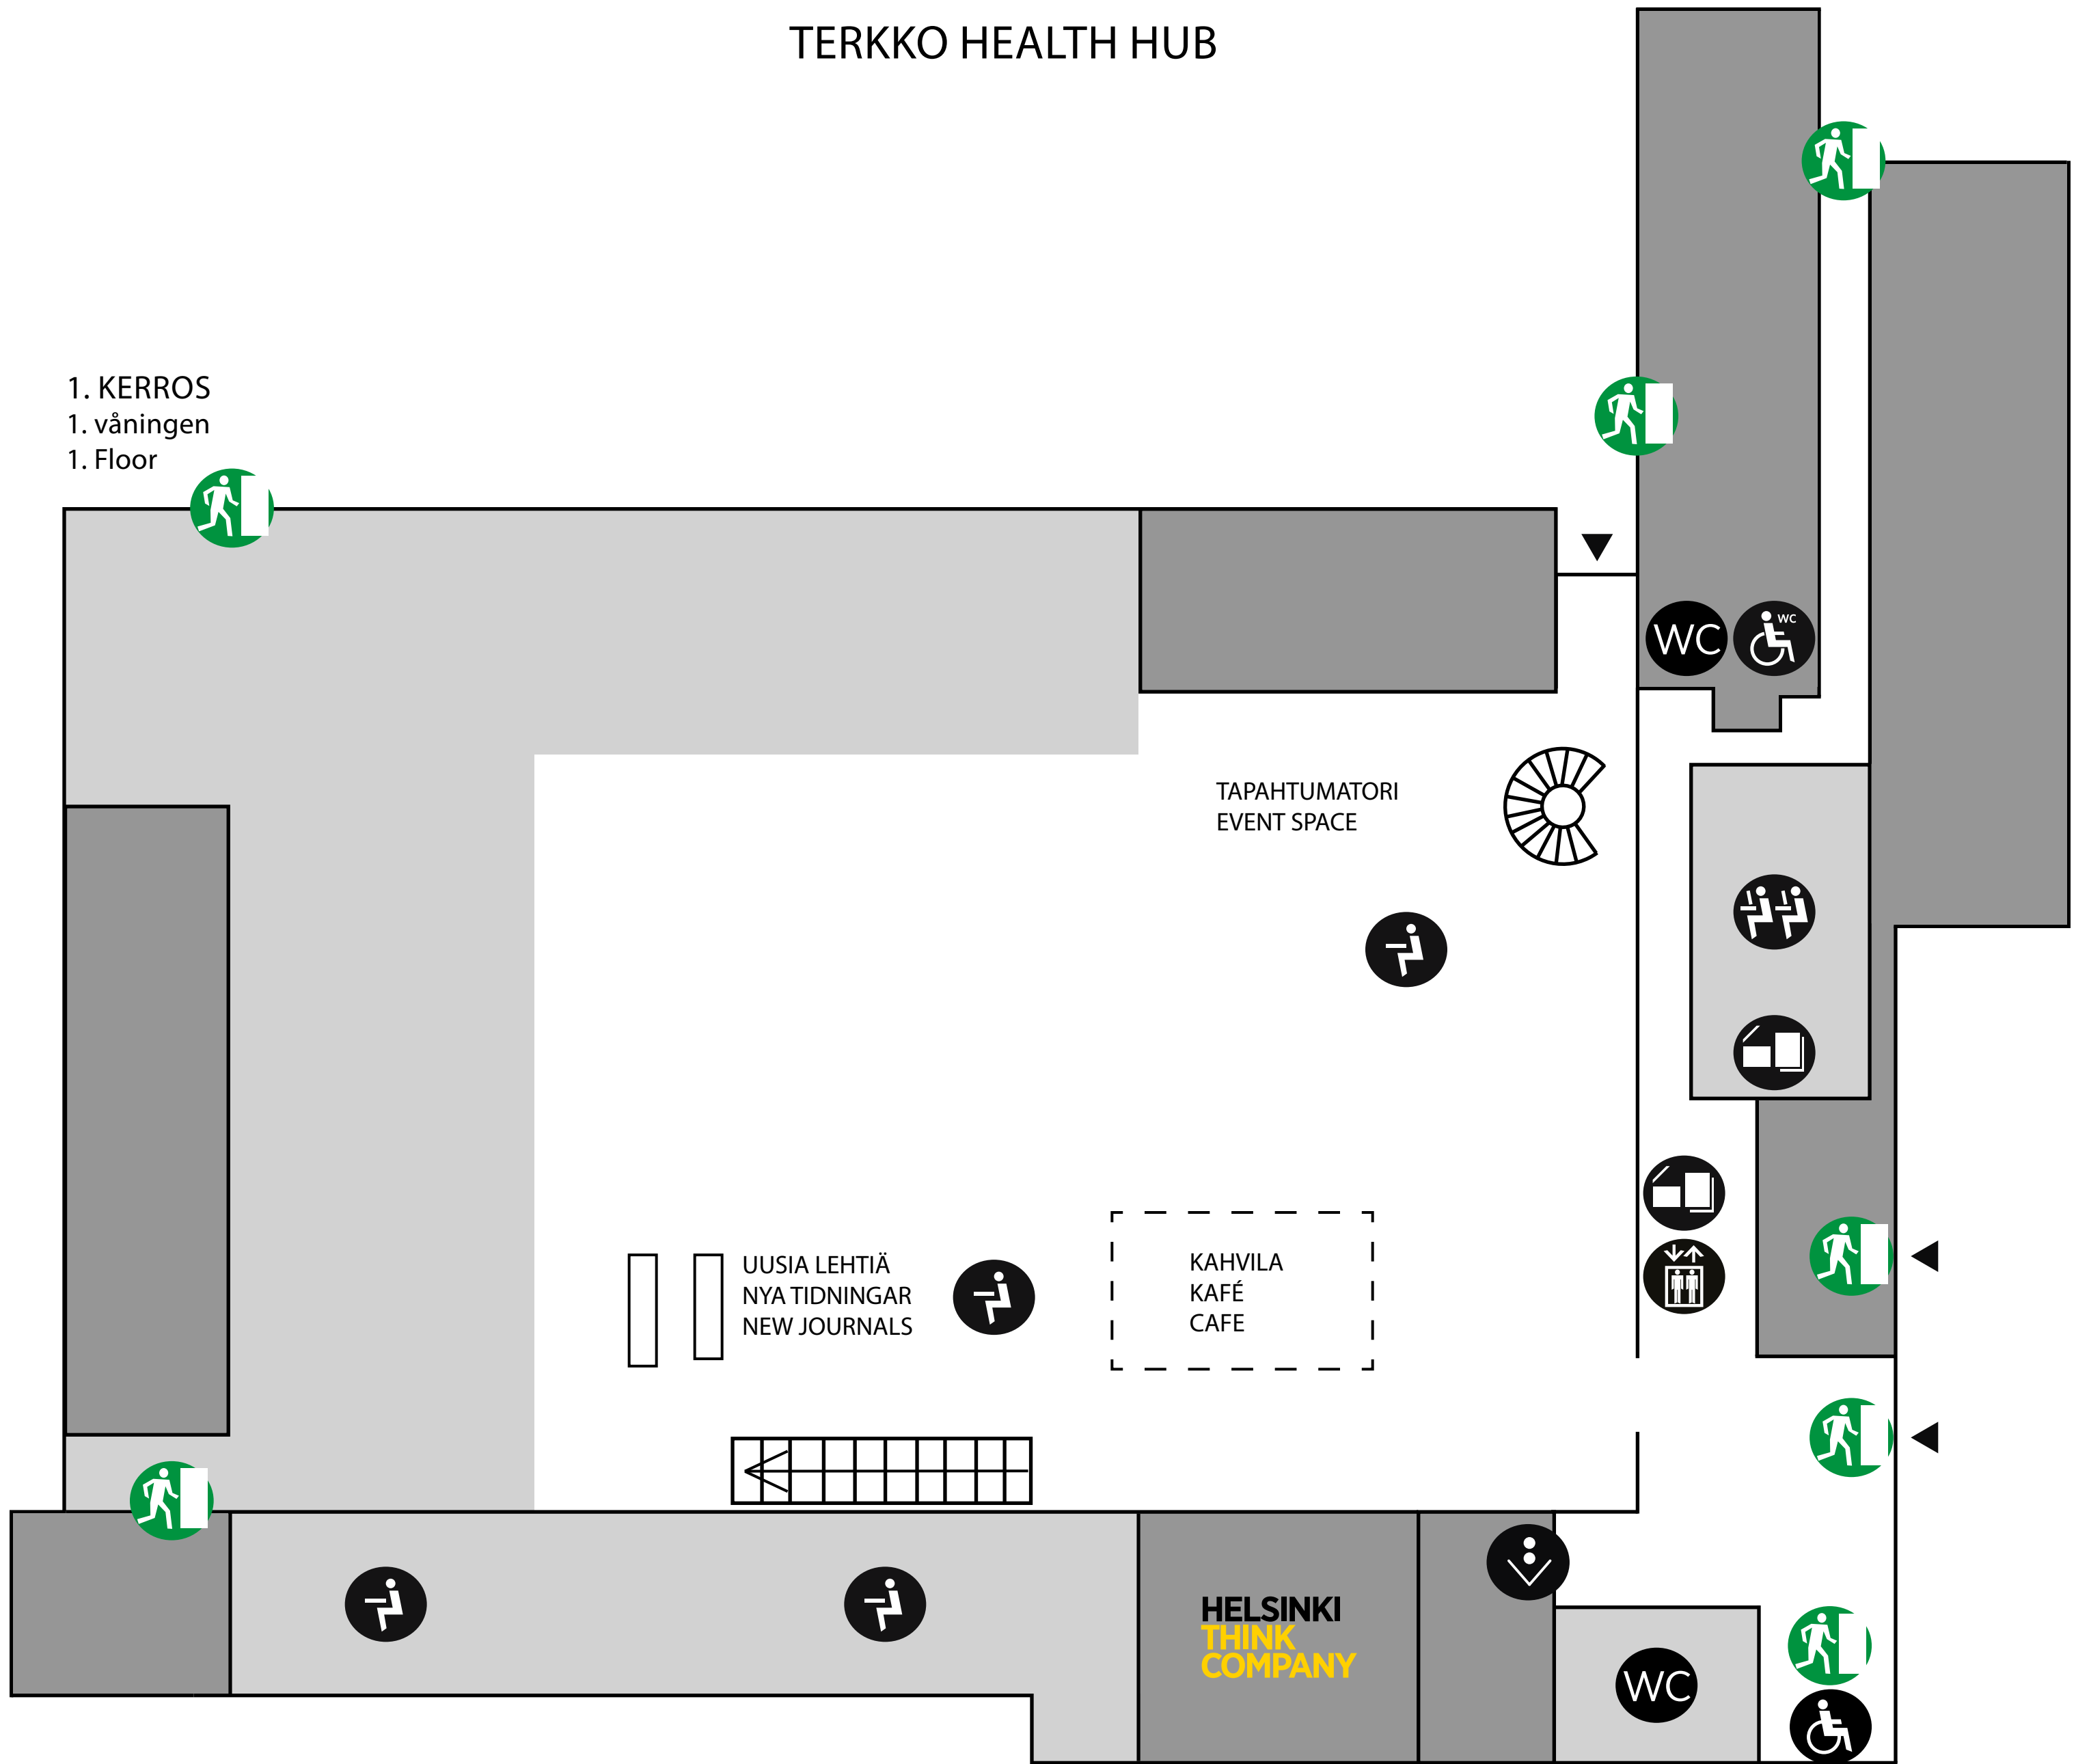

# TERKKO HEALTH HUB

1. KERROS  
1. våningen  
1. Floor

-  **ATK-LUOKKA**  
Datorsal  
Computer Class
-  **HISSI**  
Hiss  
Lift
-  **LUKUTILAT**  
Läsplatser  
Reading and Study Area

-  **PALAUTUSLUUKKU**  
Återlämningslucka  
Drop Box for Book Return
-  **SKANNAUS, TULOSTUS, KOPIOINTI**  
Utskrifter, kopiering och skanning  
Print, copy and scan
-  **HÄTÄULOSKÄYNTI**  
Nödutgång  
Emergency exit

### Meilahti Campus Library

2. KERROS  
2. våningen  
2. Floor

 **ASIAKASPALVELU JA VARAUKSET**  
Kundservice och reservationer  
Customer service and Reserved Items

 **HILJAINEN LUKUTILA**  
Tyst läsesal  
Silent Reading Room

 **LAINAUS**  
Utlåning  
Lending

 **LUKUTILAT**  
Läsplatser  
Reading and Study Area

 **PUHELUTILA**  
Telefonrum  
Phone Room

 **RYHMÄTYÖTILA**  
Grupprum  
Group Work Room

 **SEISOMATYÖSKENTELYPAIKKA**  
Stående arbetsplats  
Standing desk