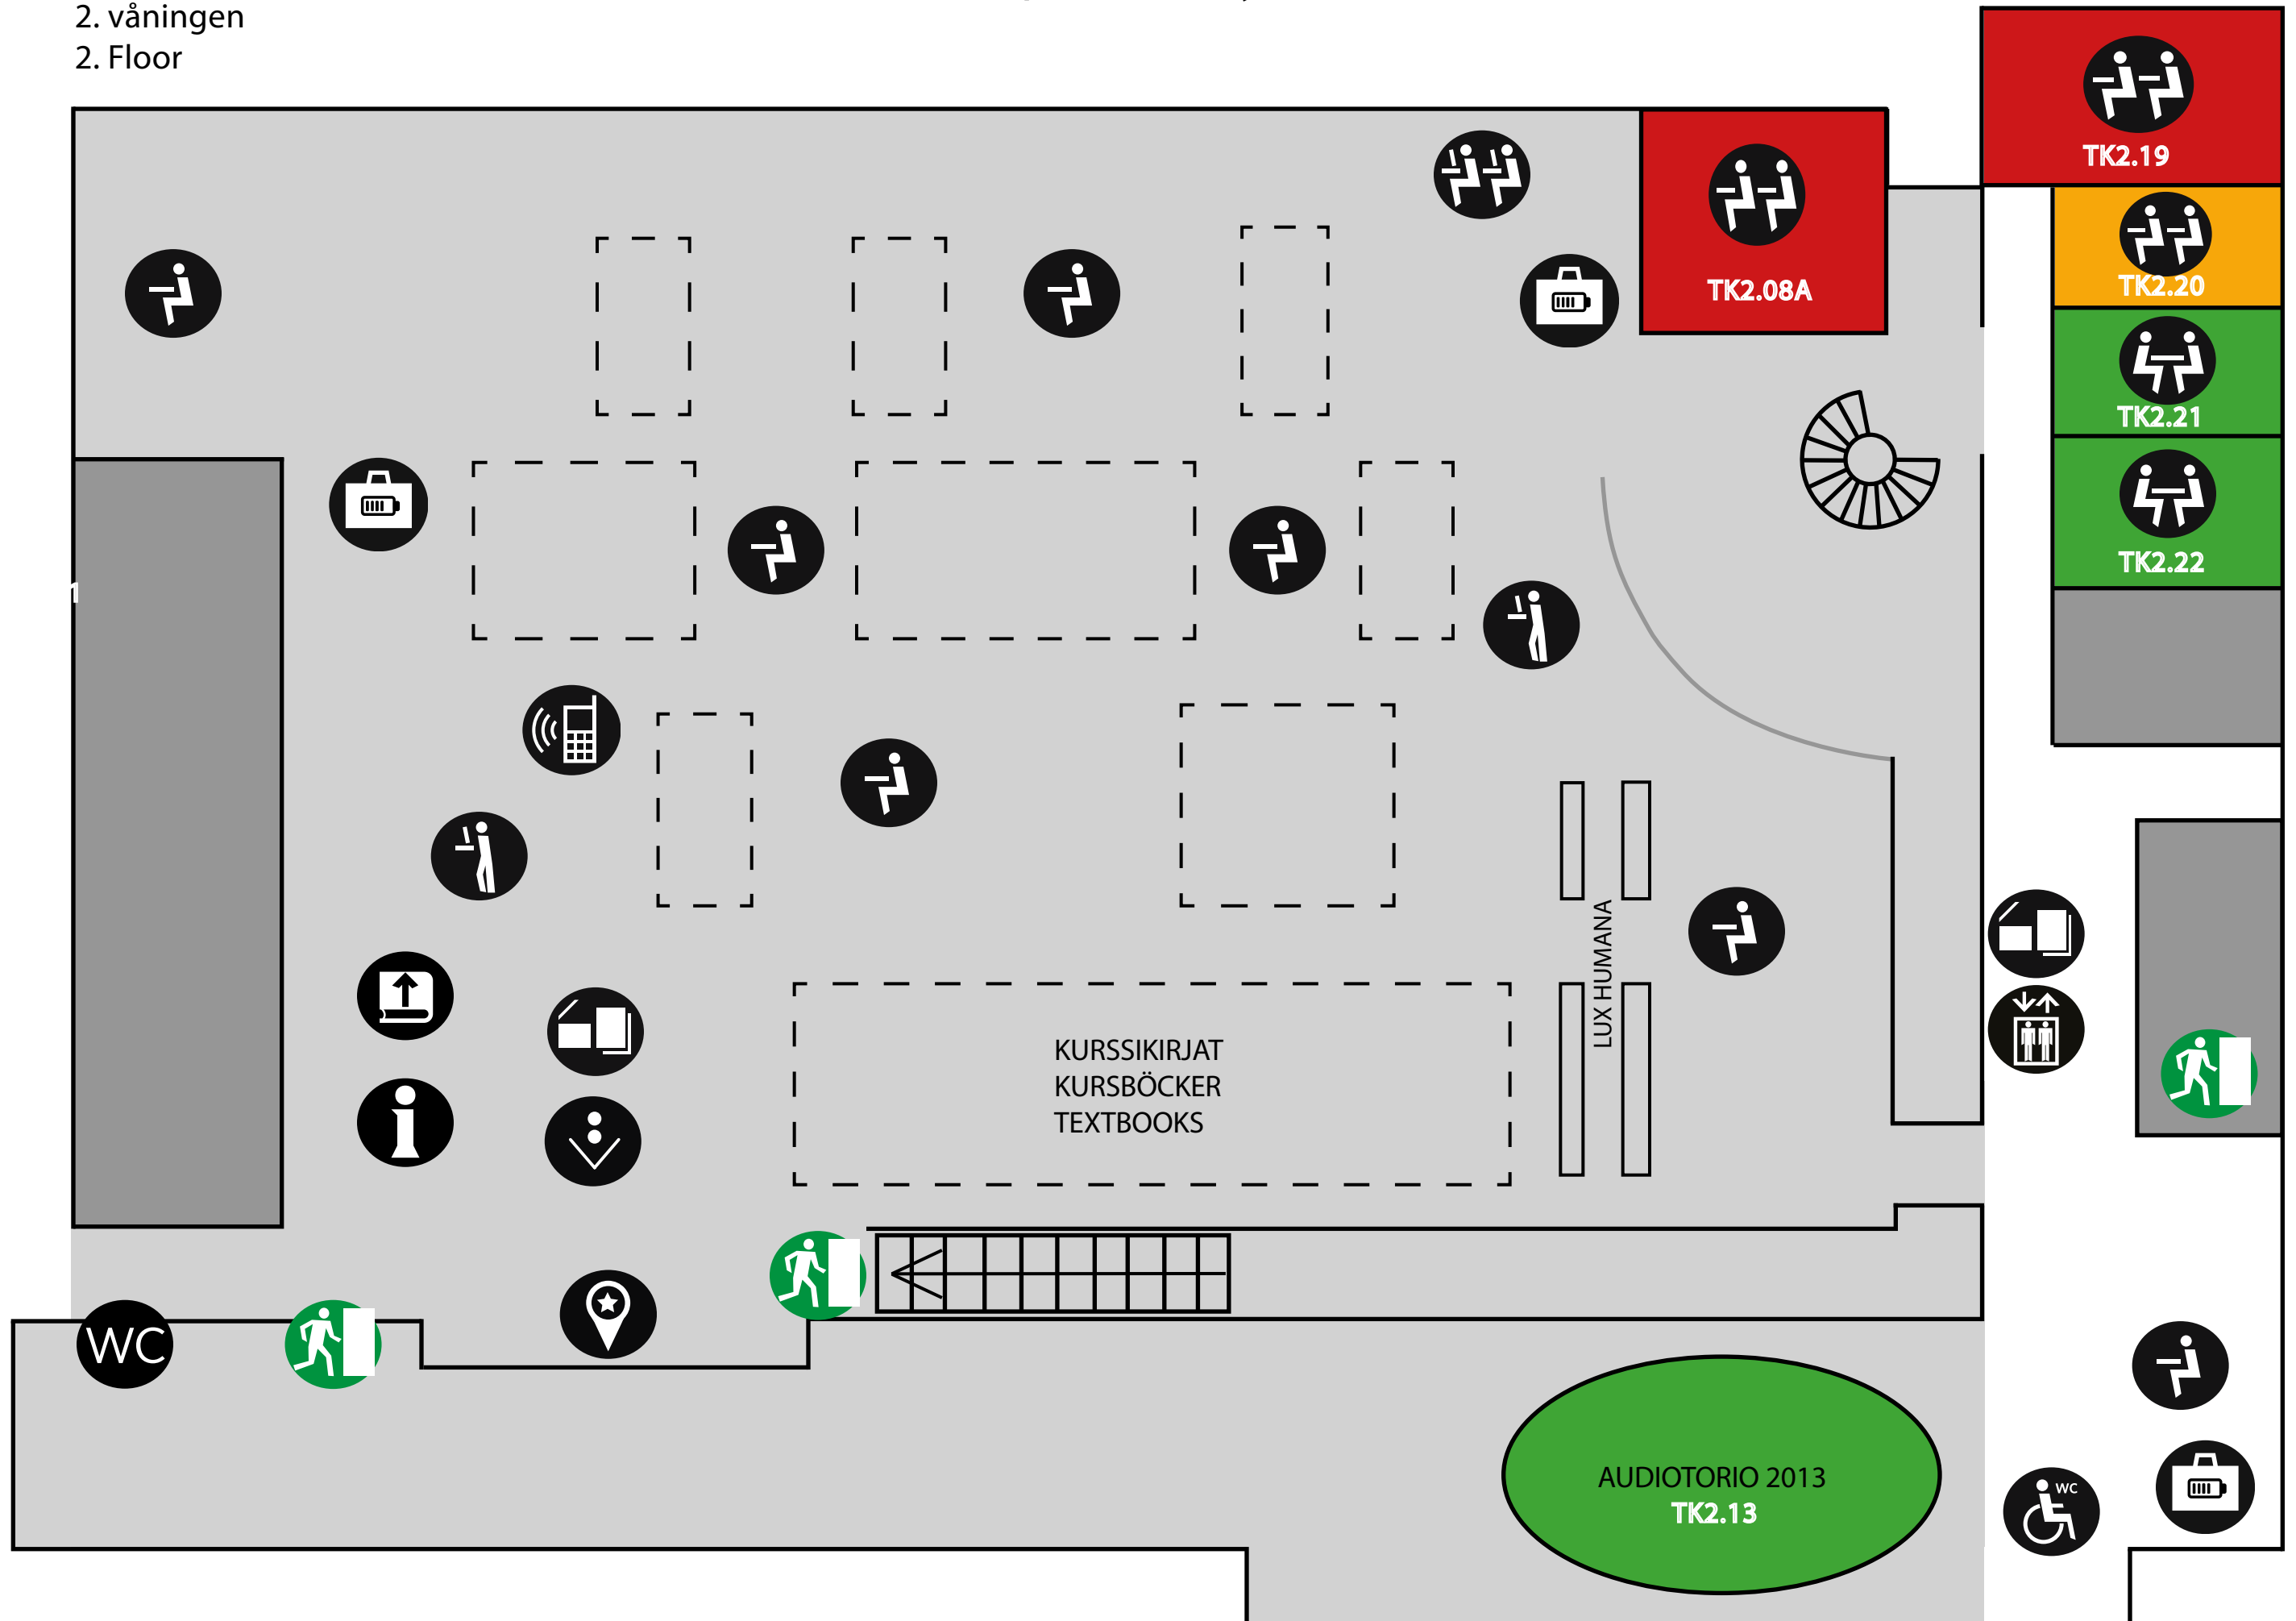

MEILAHDEN KAMPUSKIRJASTO

Campusbiblioteket i Mejlans

Meilahti Campus Library

2. KERROS
2. våningen
2. Floor

ASIAKASPALVELU JA VARAUKSET
Kundservice och reservationer
Customer service and Reserved Items

HILJAINEN LUKUTILA
Tyst läsesal
Silent Reading Room

HISSI
Hiss
Lift

KIRJAT TIETEENALOITTAIN
Böcker enligt vetenskapsområden
Books by Subject

KIRJASTOKIOSKI: Helka ja opinnäytteet
Bibliotekskiosk: Helka och avhandlingar
Library Terminal: Helka

LAINAUS
Utlåning
Lending

LUKUTILAT
Läsplatser
Reading and Study Area

PUHELUTILA
Telefonrum
Phone Room

RYHMÄTYÖTILA
Grupprum
Group Work Room

SEISOMATYÖSKENTELYPAIKKA
Stående arbetsplats
Standing desk

SKANNAUS, TULOSTUS, KOPIOINTI
Utskrifter, kopiering och skanning
Print, copy and scan

SÄILYTYSLOKEROT JA LATAUS
Förvaringsboxar och laddning
Lockers and charging

TIETOKONEET
Datorer
Computers

PALAUTUSLUUKKU
Återlämningslucka
Drop Box for Book Return

HÄTÄULOSKÄYNTI
Nödutgång
Emergency exit