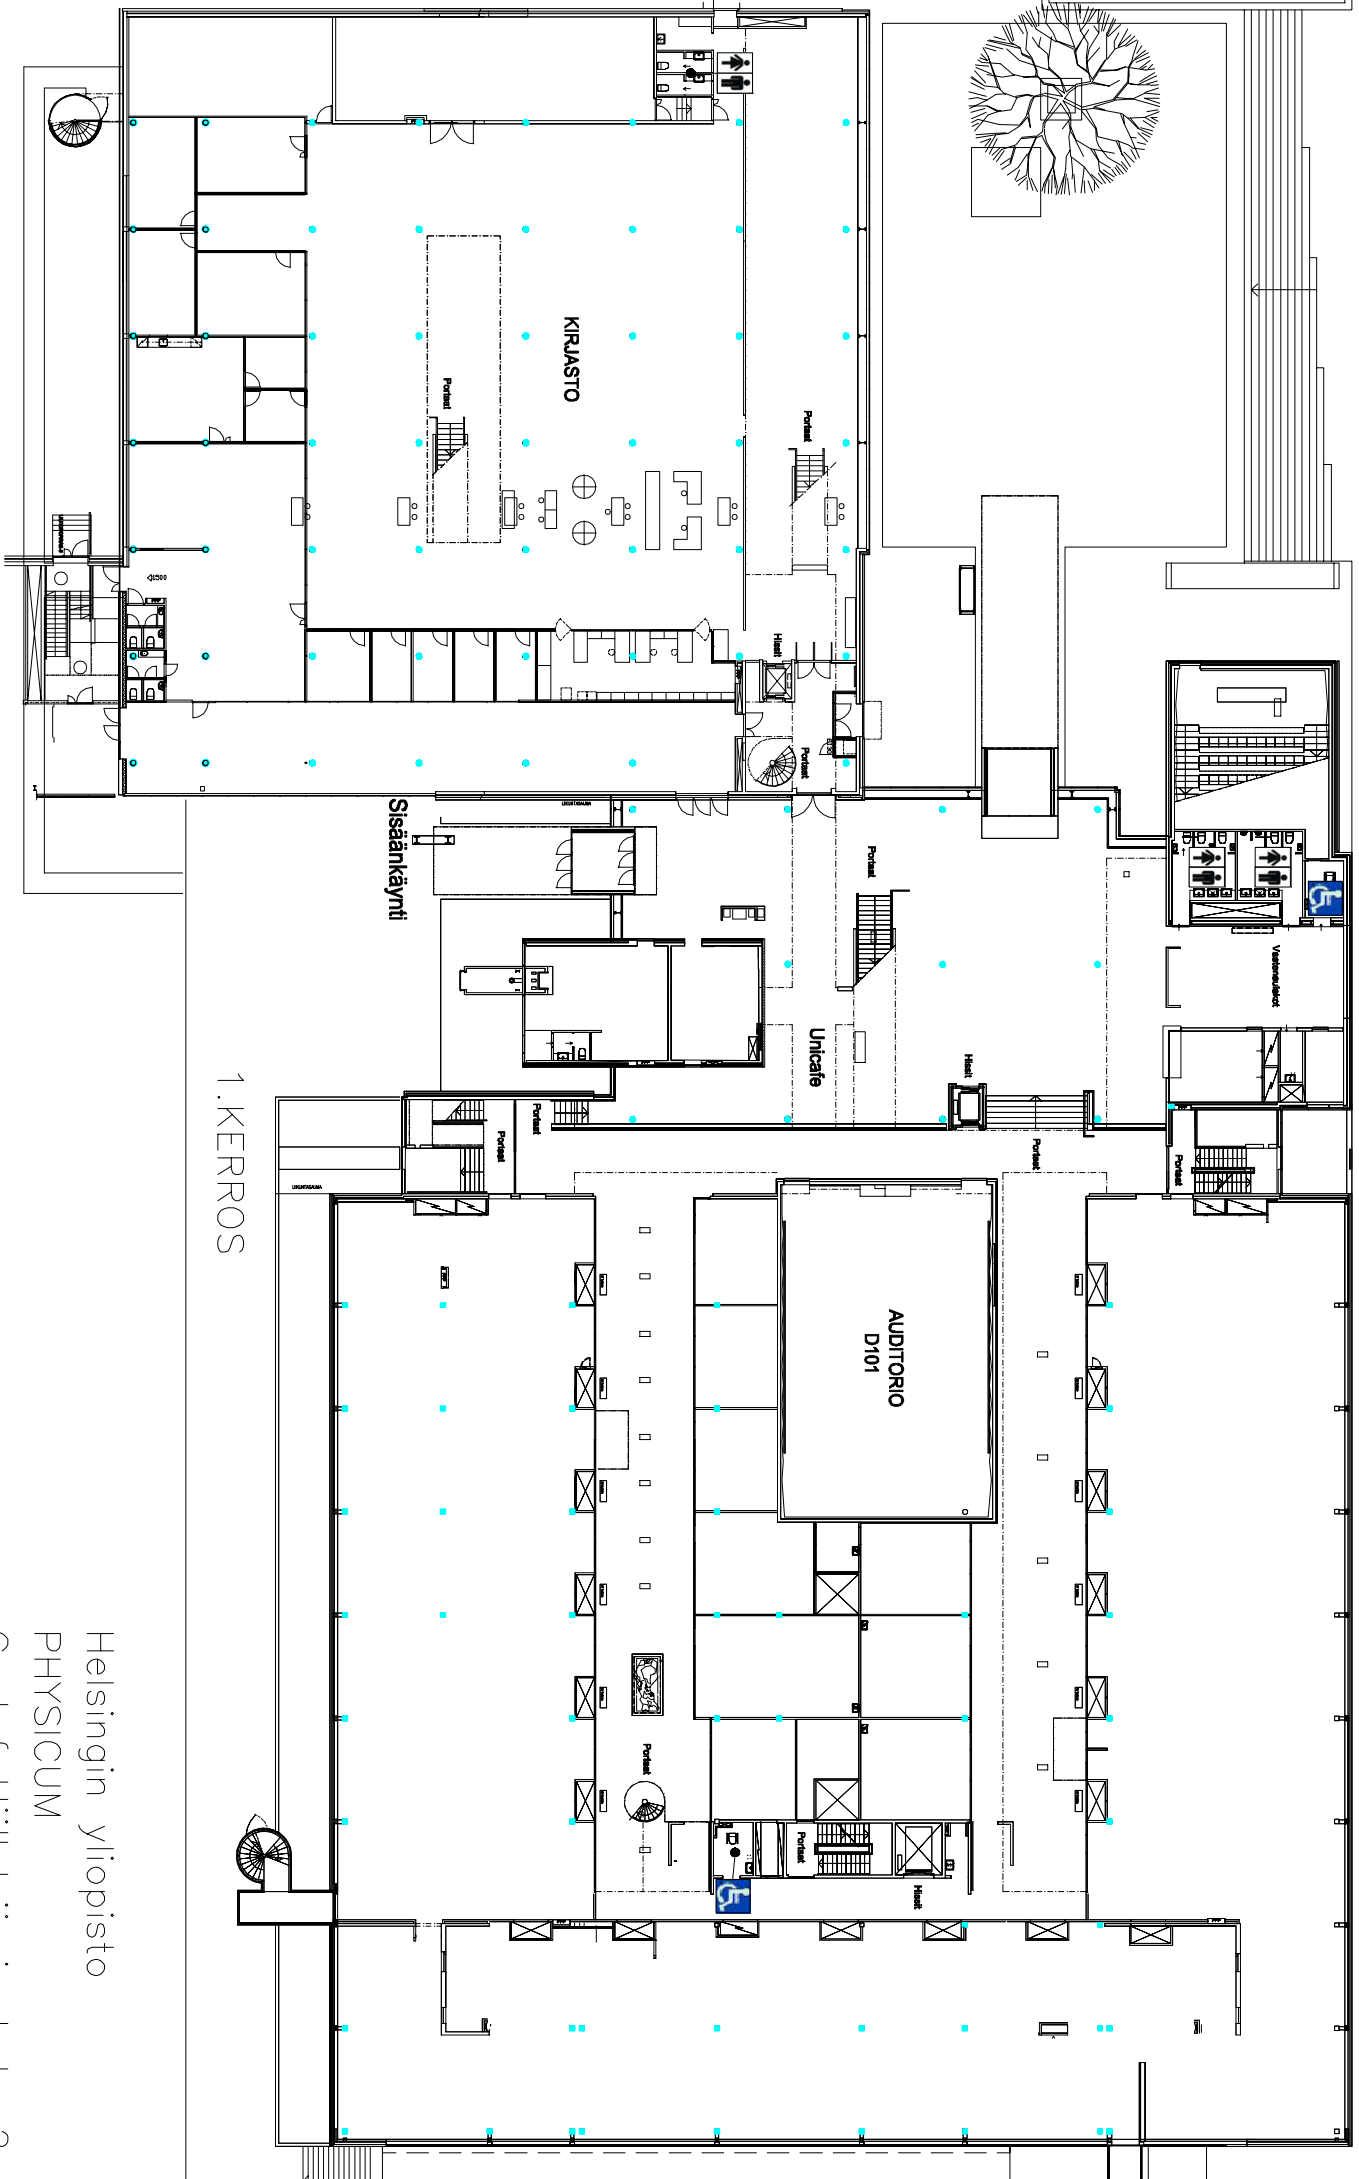

Helsingin yliopisto
EXACTUM
Pietari Kalmin katu 5
1. kellari

Helsingin yliopisto
 EXACTUM
 Pietari Kalmin katu 5
 1. kerros

Helsingin yliopisto
EXACTUM
Pietari Kalmin katu 5
2. kerros

1. KERROS

Helsingin yliopisto
 PHYSICUM
 Gustaf Hällströmin katu 2
 1.kerros