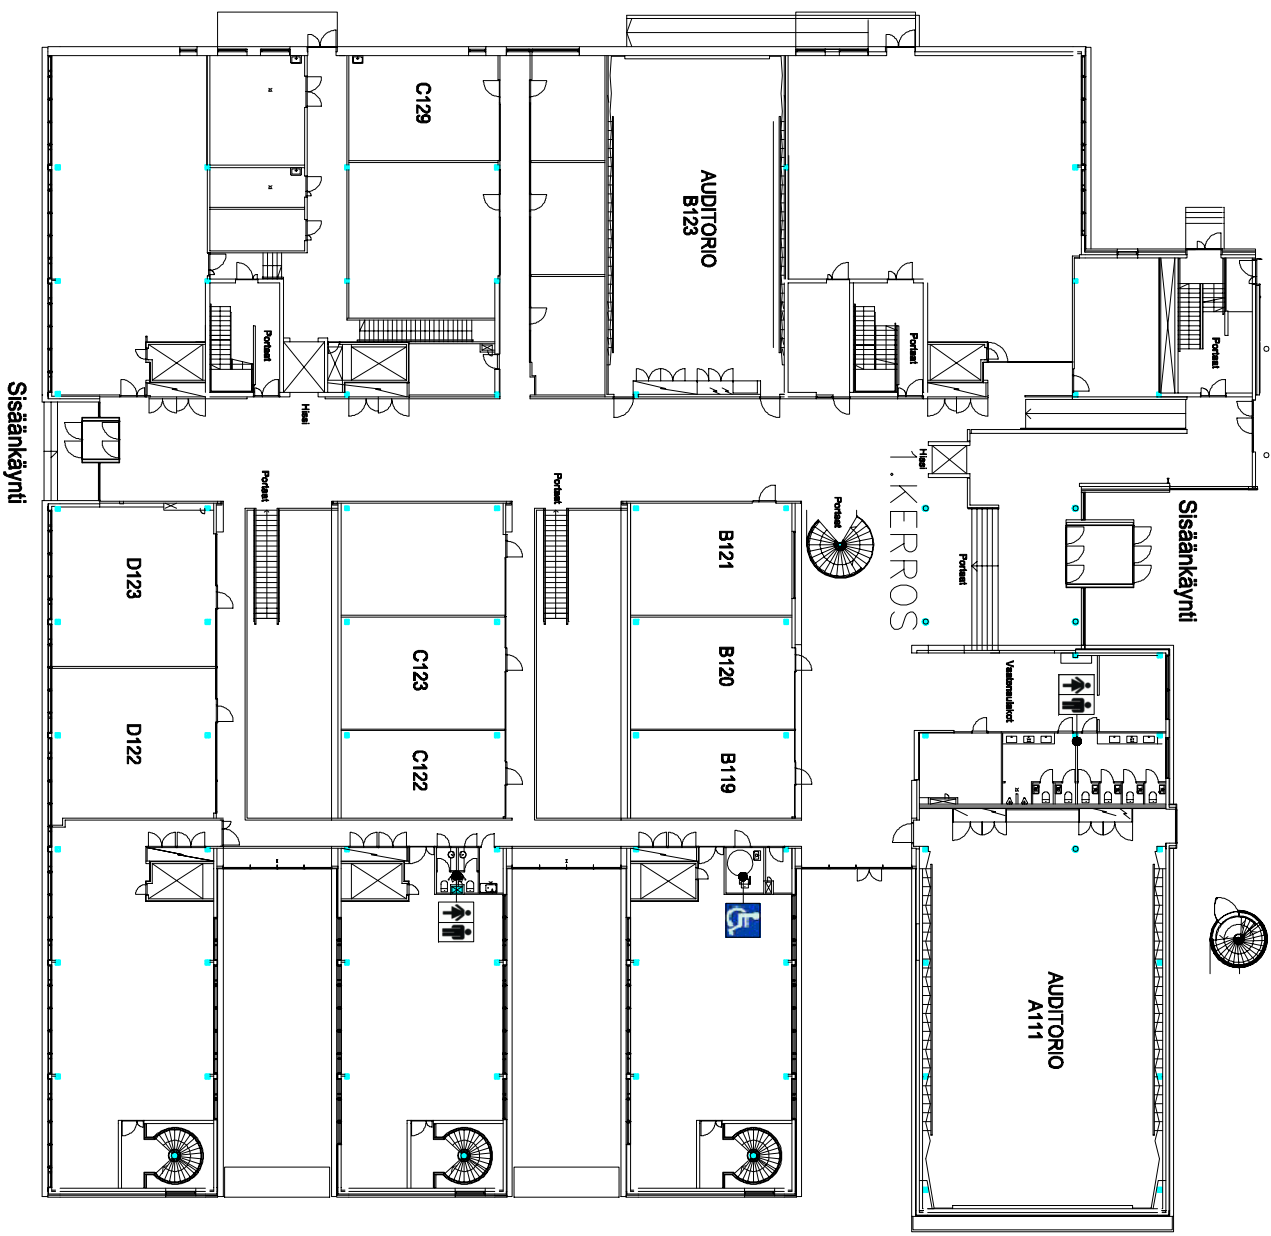

Helsingin yliopisto
EXACTUM
Pietari Kalmin katu 5
1. kellari

Helsingin yliopisto
 EXACTUM
 Pietari Kalmin katu 5
 1. kerros

Helsingin yliopisto
EXACTUM
Pietari Kalmin katu 5
2. kerros

1. KERROS

Helsingin yliopisto
 PHYSICUM
 Gustaf Hällströmin katu 2
 1.kerros