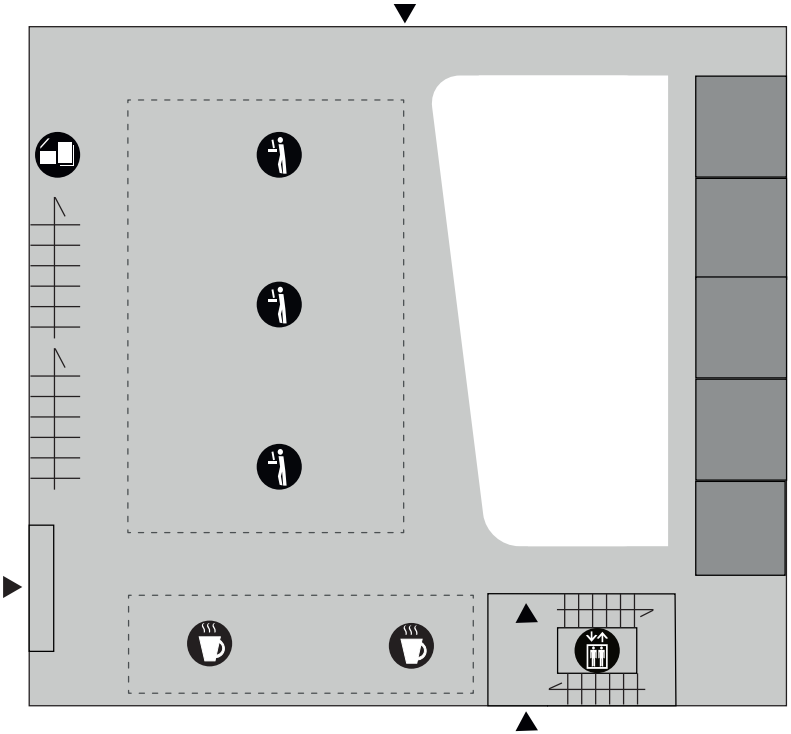

K

-
- Opetustilat 
 - Undervisninglokarer
 - Teaching facilities
 - Tietokoneita 
 - Datorer
 - Computers

1

Oleskelu

Recreation

Träffpunkt

Tietokoneita

Datorer

Computers

Tulostus, kopiointi ja skannaus

Utskrifter, kopiering och
skanning

Printing, copying and
scanning

2

Gradukärryt
Graduvagn
Mobile storage units

Lukutilat
Läsplatser
Reading and study area

Tietokoneita
Datorer
Computers

Gradutilat 229, 230, 231, 232
Gradu-utrymmen
Master's Thesis-rooms

Seisomatyöskentelypaikka
Stående arbetsplats
Standing desk

3

Gradukärryt
Graduvagn
Mobile storage units

Lukutilat
Läsplatser
Reading and study area