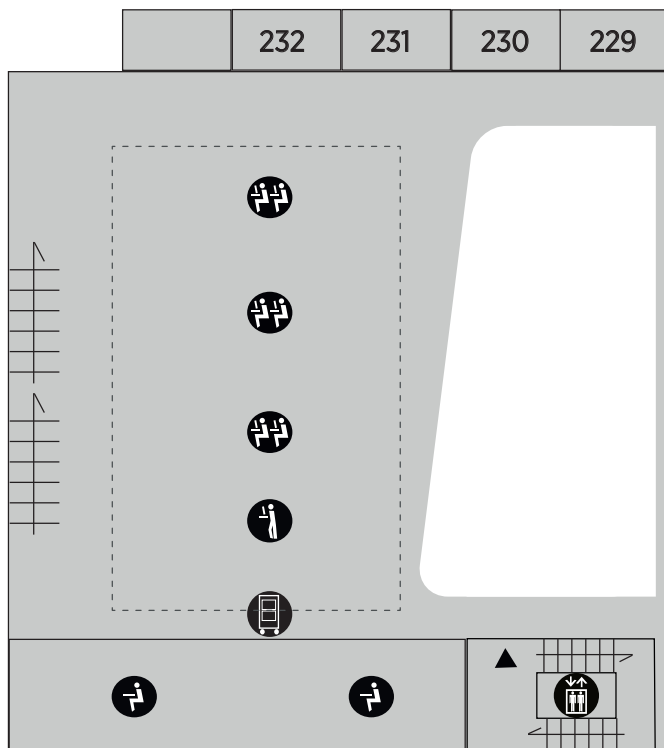

2

Gradukärryt
Graduvagn
Mobile storage units

Lukutilat
Läsplatser
Reading and study area

Tietokoneita
Datorer
Computers

Gradutilat 229, 230, 231, 232
Gradu-utrymmen
Master's Thesis-rooms

Seisomatyöskentelypaikka
Stående arbetsplats
Standing desk