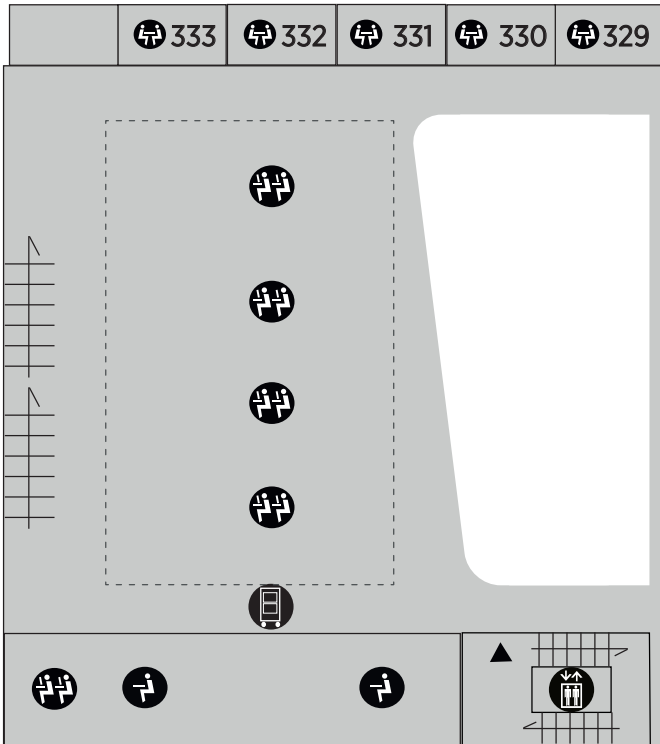

Gradutilat 229, 230, 231, 232
Gradu-utrymmen
Master's Thesis-rooms

Seisomatyöskentelypaikka
Stående arbetsplats
Standing desk

3

Gradukärryt
Graduvagn
Mobile storage units

Lukutilat
Läsplatser
Reading and study area