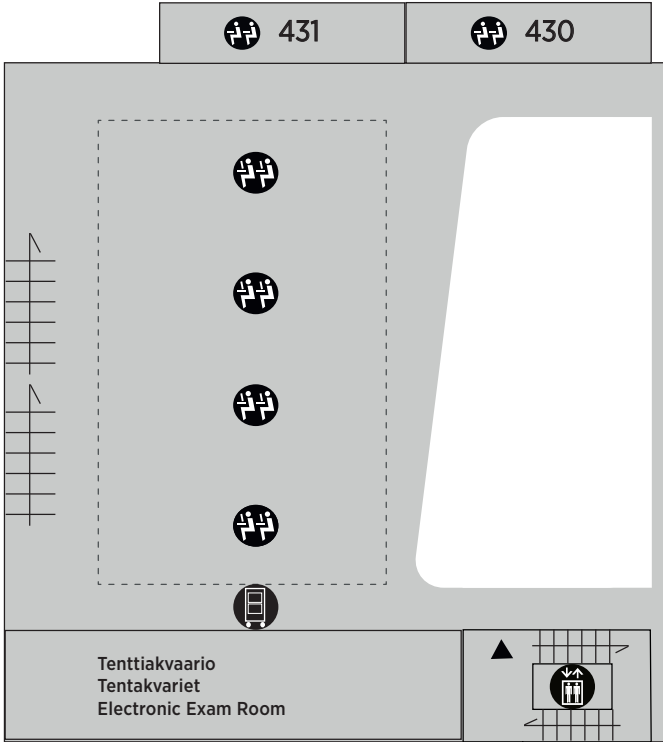

4

Gradukärryt
Graduvagn
Mobile storage units

Opetustilat 430 - 431
Undervisninglokarer
Teaching facilities

Tietokoneita
Datorer
Computers